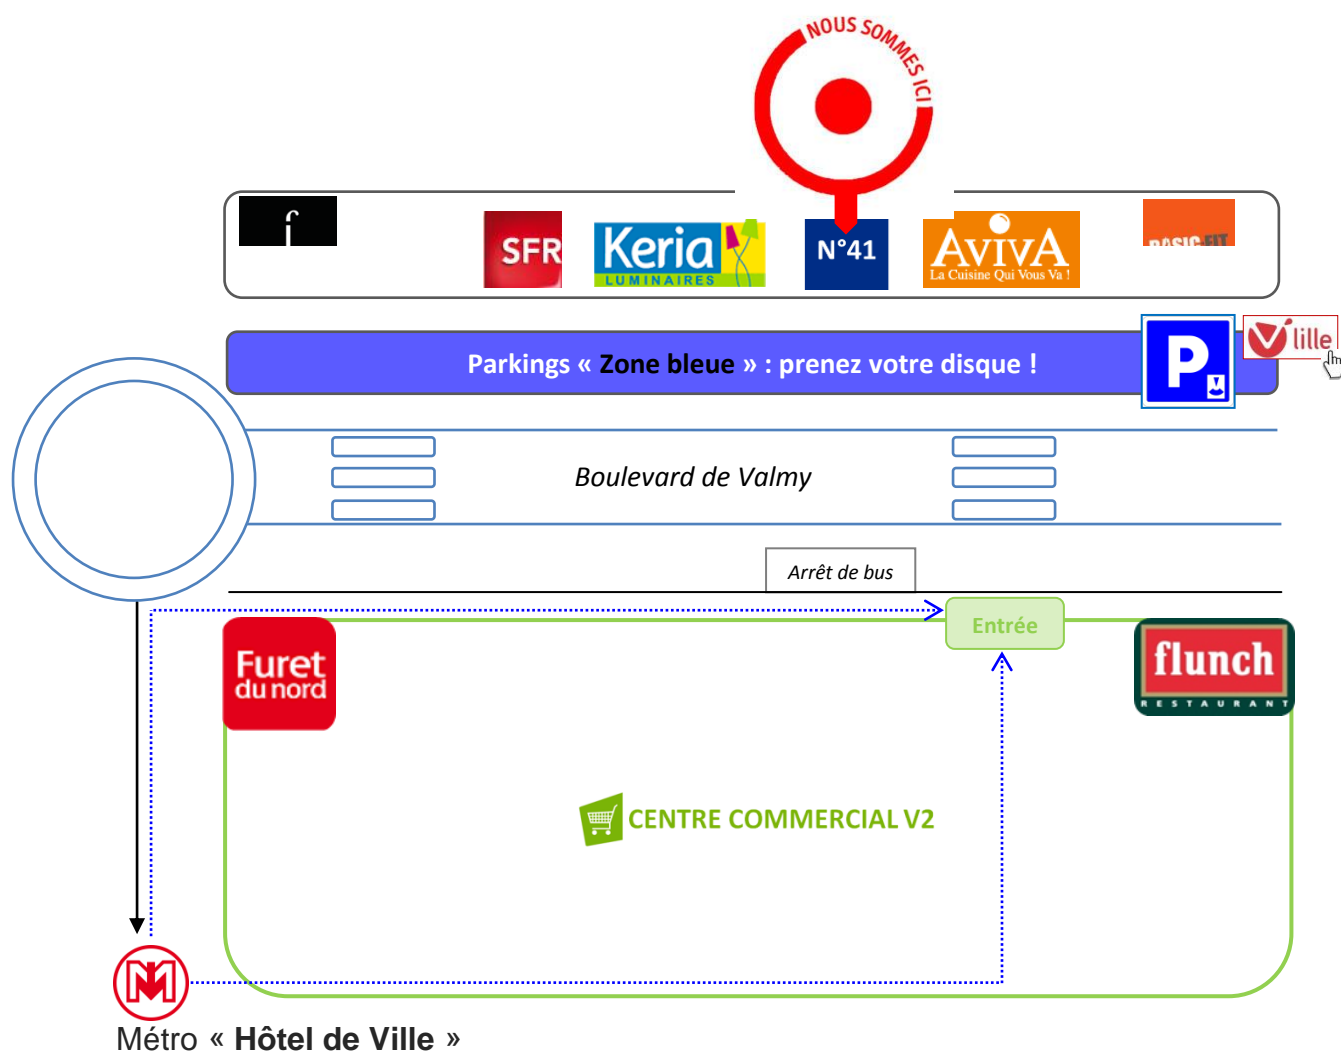

Situé très proche des gares de Lille et des Périphériques, le Centre bénéficie de la tranquillité d'une rue de quartier avec le parking gratuit.

Le centre dispose d'un jardin intérieur fleuri qui apporte lumière et charme aux bureaux.

Il étend ses bureaux sur trois étages desservis par un ascenseur.

Accès en transport en commun :

Bus : ligne 7 - arrêt Madeleine Caulier Métro : ligne 1 - arrêt Madeleine Caulier

Accès en voiture :

Depuis Bruxelles / Gent : suivre Kortrijk, puis l'A22/E17 direction Lille. Prendre la sortie n°11 direction Lille. Prendre l'E17, puis N356/E17 et sortie n° 4 Mons En Baroeul. Suivre la direction de Lille-Saint-Maurice, continuer sur rue Robert de Flers, puis rue Eugène Jacquet et ensuite à gauche : rue de l'Alcazar.

Depuis Paris : Prendre l'A1, puis sortie Lille-Saint-Maurice.

Puis suivre les indications ci-dessus.

PLAN D'ACCES ACX CONSEIL

Notre Centre de formation est situé au 41 boulevard de Valmy à Villeneuve d'Ascq (59650), au premier étage, en face du Centre Commercial V2, et à proximité du métro « Hôtel de ville »